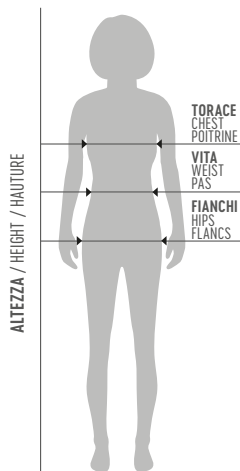

TAGLIE DONNA / SIZES WOMAN / TAILLES FEMME										
	EU	IT	TORACE CHEST POITRINE		VITA WAIST TAILLE		FIANCHI HIPS FLANCS		ALTEZZA HEIGHT HAUTURE	
			cm	inches	cm	inches	cm	inches	cm	inches
KID	3YXS	24-26							98-108	39-42.5
	2YXS	26-28							110-120	42.5-47.2
JUNIOR	YXS	30-32	64-72	25-28	54-60	21.26-24	66-74	26-29	122-132	48-52
	XXS	34-36	72-80	28-31	60-66	24-26	74-82	29-32	134-144	52.8-56.7
	XS	38-40	80-88	31-35	66-72	26-28	82-92	32-36	146-156	57.5-61.4
ADULT	S	42-44	84-88	33-35	68-72	27-28	92-96	36-38	164-168	64.6-66.1
	M	46-48	88-92	35-36	72-76	28-30	96-100	38-39.4	169-173	66.5-68.1
	L	50-52	92-96	36-38	76-80	30-31	100-104	39.4-40.9	174-178	68.5-70.1
	XL	54	96-100	38-39.4	80-84	31-33	104-108	40.9-42.5	179-183	70.5-72
	XXL	56	100-104	39.4-40.9	84-88	33-35	108-112	42.5-44.1	184-188	72.4-74
	3XL	58	104-108	40.9-42.5	88-92	35-36	112-116	44.1-45.7	189-193	74.4-76
4XL	60	108-112	42.5-44.2	92-96	36-38	116-120	45.7-47.2	194-198	76.4-78	

SIZE GUIDE

Misura la circonferenza della tua gamba 15 cm sotto la tua rotula.

Measure the circumference of your leg at a point 15 cm below the middle of your kneecap.

Mesure ton tour de jambe 15 cm au-dessous de la rotule.

KNEEPAD SIZING CHART		
	cm	inches
XS	30-33	12-13
S	33-35	13-13,7
M	35-37	13,7-14,5
L	37-40	14,5-15,7
XL	40-45	15,7-17,7

SOCKS SIZING CHART							
SIZE	KID	JR	AD	XS	M	L	XL
EU	35/38	39/42	42/46	31/34	35/38	39/42	43/47
USA	3.5/6	7/9	9/12	1/3	3.5/6	7/9	10/13
UK	2.5/5	6/8	8/11	12.5/2	2.5/5	6/8	9/12

SIZE ENERGY GRIP:

M: 39/41

L: 42/44

XL: 45/47

SHOES SIZING CHART														
EU	35	36	37	38	39	40	41	42	43	44	45	46	47	48
USA	3.5	4	5	6	7	7.5	8	9	10	10.5	11	12	13	14
UK	2.5	3	4	5	6	6.5	7	8	9	9.5	10.5	11	12	13

GUANTI / GLOVES / GANTS

Per prendere la misura giusta della larghezza della mano, segui esattamente il disegno illustrativo.

Follow the drawing to measure the hand's width in the proper way and use the chart to figure out which size best fits your hand.

Pour mesurer la largeur de la main suivre le dessin et le tableau.

GLOVES SIZING CHART							
7,5	8	8,5	9	9,5	10	10,5	11
8,2 cm	8,5 cm	8,8 cm	9,1 cm	9,4 cm	9,7 cm	10 cm	10,3 cm