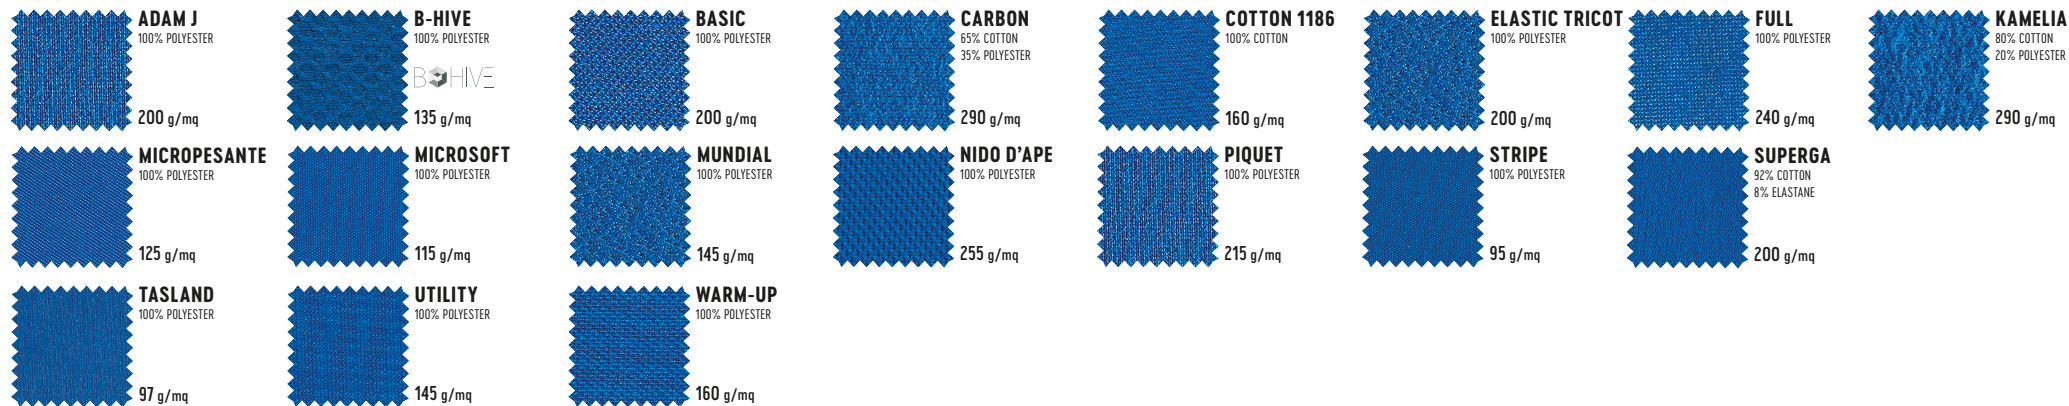

FREETIME TEXTILE