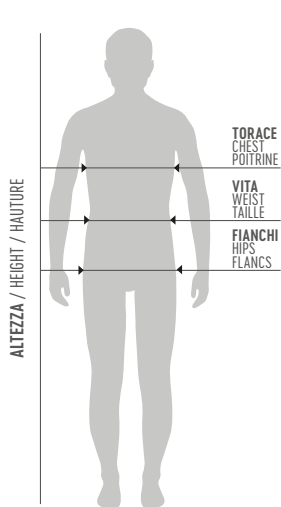

SIZE CHART

Se sei al limite tra due taglie, ordina quella immediatamente più piccola per una vestibilità più aderente o quella immediatamente più grande per una vestibilità più comoda.

If you are in between sizes, order the smaller size for a snugger fit or the larger one if you prefer a more comfortable fit.

Si vous êtes juste entre deux tailles, commandez la plus petite pour une coupe plus ajustée ou la plus grande pour une coupe plus confortable.

TAGLIE UOMO / SIZES MAN / TAILLES HOMME										
	EU	IT	TORACE CHEST POITRINE		VITA WAIST TAILLE		FIANCHI HIPS FLANCS		ALTEZZA HEIGHT HAUTURE	
			cm	inches	cm	inches	cm	inches	cm	inches
KID	3YXS	22-24							98-108	39-42.5
	2YXS	26-28							110-120	42.5-47.2
JUNIOR	YXS	30-32	64-72	25-28	54-60	21.26-24	66-74	26-29	122-132	48-52
	XXS	34-36	72-80	28-31	60-66	24-26	74-82	29-32	134-144	52.8-56.7
	XS	38-40	80-88	31-35	66-72	26-28	82-90	32-35	146-156	57.5-61.4
ADULT	S	42-44	90-94	35-37	72-76	28-30	92-96	36-38	167-172	65.7-67.7
	M	46-48	94-98	37-39	76-80	30-31	96-100	38-39.4	173-178	68.1-70.1
	L	50-52	98-102	39-40.2	80-84	31-33	100-104	39.4-40.9	179-184	70.5-72.4
	XL	54	102-106	40.2-41.7	84-88	33-35	104-108	40.9-42.5	185-190	72.8-74.8
	XXL	56	106-110	41.7-43.3	88-92	35-36	108-112	42.5-44.1	191-196	75.2-77.2
	3XL	58	110-114	43.3-44.9	92-94	36-37	112-116	44.1-45.7	197-202	77.6-79.5
4XL	60	114-118	44.9-46.5	94-96	37-38	116-120	45.7-47.2	203-208	79.9-81.9