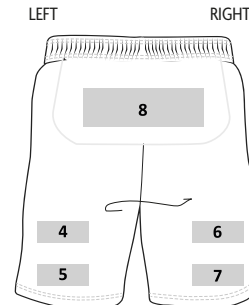

FRONT

- 1 BADGE (h x w cm)
- 2 LOGO (h x w cm)
- 3 LOGO (h x w cm)
- NUMBER cm h

BACK

1. 4 LOGO (h x w cm)
   - 5 LOGO (h x w cm)
   - 6 LOGO (h x w cm)
   - 7 LOGO (h x w cm)
   - 8 LOGO (h x w cm)
2. ONLY SHORT "VIGOR/TRENTINO"

CONSIGLI PRATICI

1. Invia eventuali grafiche in formato vettoriale.
2. Invia loghi in formato .pdf/.ai/.eps
3. Possibilità di inserire nomi/numeri all'interno dei fogli di stampa. Invia le indicazioni (taglia/nome/numero) al momento della conferma del disegno.

RECOMMENDATIONS

1. Send any graphic designs in vector format.
2. Send logos in .pdf/.ai/.eps
3. You can also enter names/numbers on print sheets. Send the information (size/name/number) at the time of confirming the design.

CONSEILS PRATIQUES

1. Envoi d'éventuels graphismes au format vectoriel.
2. Envoi des logos au format .pdf/.ai/.eps
3. Possibilité d'entrer des noms/numéros dans les feuilles d'impression. Envoi des indications (taille/nom/numéro) lors de la confirmation du dessin.

LOOK EVAN

LOOK ADRIEN

LOOK CURTIS

LOOK MARK

LOOK CLASSIC

TROUSERS

COMPETITION

GOALKEEPERS

BASKET

RUGBY

ATHLETICS

JACKETS

BASE LAYER

ACCESSORIES

CUSTOM