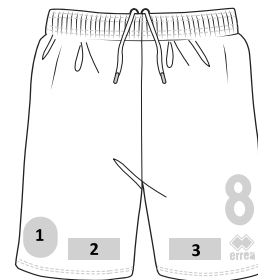

RESERVED AREA FOR RESELLERS

FULL_CUSTOM - Competition

1

2

3

UN CAPO UNICO REALIZZATO PER LA TUA SOCIETÀ

1. 1 Identificazione del modello, tessuto e vestibilità con cui realizzare il capo personalizzato.
2. 2 Realizzazione dei disegni da parte dell'ufficio Design Erreà.
3. 3 Confezione del capo personalizzato completo di eventuali sponsor e nomi/numeri.

AN ORIGINAL, ONE-OFF GARMENT PRODUCED FOR YOUR ORGANIZATION.

1. 1 Identification of the model, fabric and fit with which to produce your customized garment.
2. 2 Development of designs by the Erreà Design Office.
3. 3 Manufacture of the customized garment complete with possible sponsors and names/numbers.

UN ARTICLE UNIQUE RÉALISÉ POUR VOTRE SOCIÉTÉ.

1. 1 Identification du modèle, du tissu et de la ligne à partir desquels l'article personnalisé sera réalisé.
2. 2 Réalisation des dessins par le Bureau Design d'Erreà.
3. 3 Confection de l'article personnalisé, avec indication d'éventuels sponsors ou noms/numéros.

FRONT

- 1 BADGE (h x w cm)
- NUMBER (cm h)
- 2 LOGO (h x w cm)
- 3 LOGO (h x w cm)
- 4 LOGO (h x w cm)
- 5 LOGO (h x w cm)
- 6 LOGO (h x w cm)
- 7 LOGO (h x w cm)
- 8 LOGO (h x w cm)

RIGHT SLEEVE

1. 9 LOGO (h x w cm)
   - 10 LOGO (h x w cm)
   - 11 LOGO (h x w cm)
2. ### LEFT SLEEVE
3. 12 LOGO (h x w cm)
   - 13 LOGO (h x w cm)
   - 14 LOGO (h x w cm)

BACK

- NAME cm h
- NUMBER cm h
- 15 LOGO (h x w cm)
- 16 LOGO (h x w cm)
- 17 LOGO (h x w cm)
- 18 LOGO (h x w cm)

RIGHT

LEFT

FRONT

- 1 BADGE (h x w cm)
- 2 LOGO (h x w cm)
- 3 LOGO (h x w cm)
- NUMBER cm h

BACK

1. 4 LOGO (h x w cm)
   - 5 LOGO (h x w cm)
   - 6 LOGO (h x w cm)
   - 7 LOGO (h x w cm)
   - 8 LOGO (h x w cm)
2. ONLY SHORT "VIGOR/TRENTINO"

CONSIGLI PRATICI

1. Invia eventuali grafiche in formato vettoriale.
2. Invia loghi in formato .pdf/.ai/.eps
3. Possibilità di inserire nomi/numeri all'interno dei fogli di stampa. Invia le indicazioni (taglia/nome/numero) al momento della conferma del disegno.

RECOMMENDATIONS